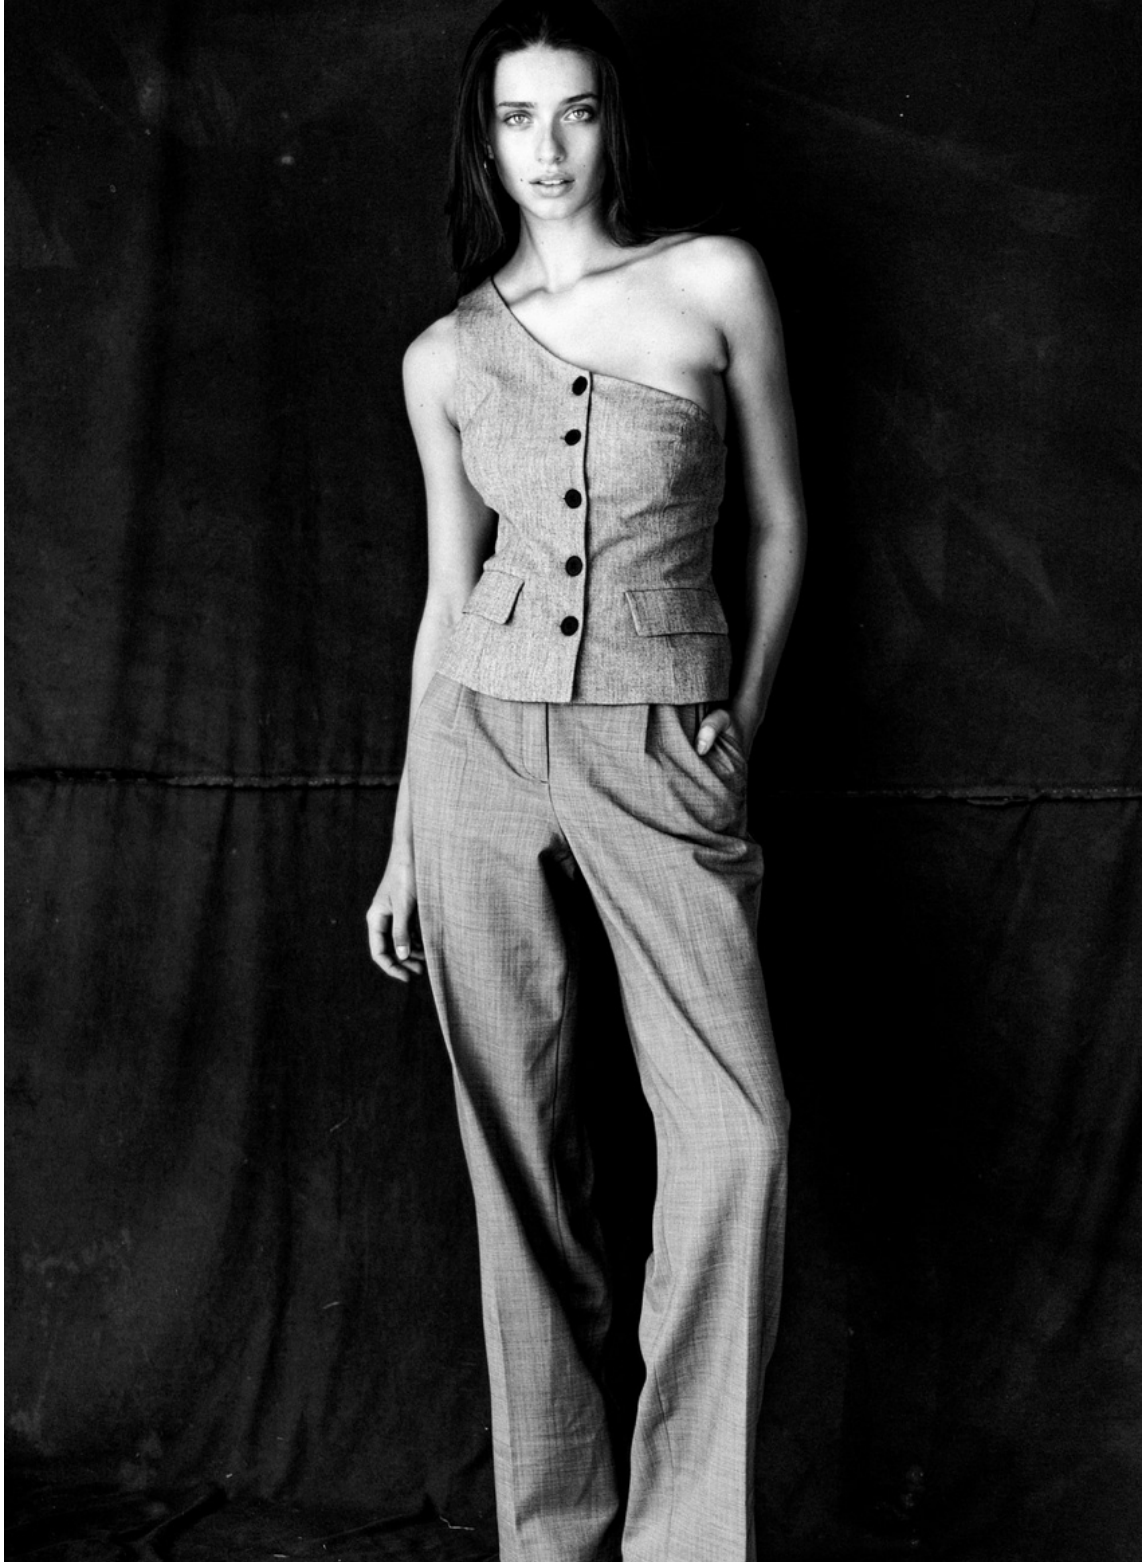

# KORNELIA KUKOWSKA

height 175 cm · bust 81 cm · cup B · waist 60 cm · hips 90 cm · dress 36  
shoes size 39 · hair light brown · eyes blue